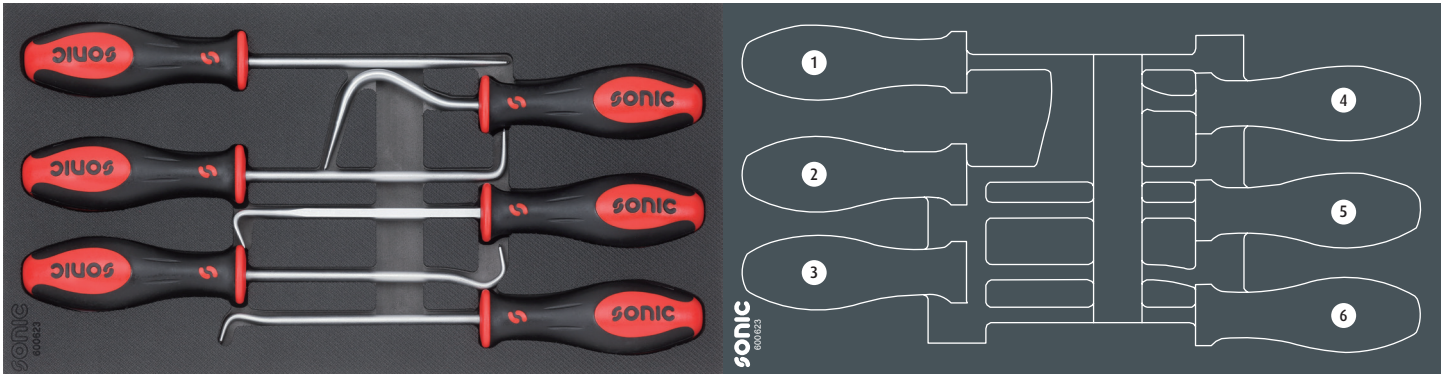

600623

	NO	Sonic NO	Size	Length	Q'ty
	1	47909		250mm	
	2	47910		250mm	
	3	47911		250mm	
	4	47905		195mm	
	5	47904		240mm	
	6	47912		250mm	